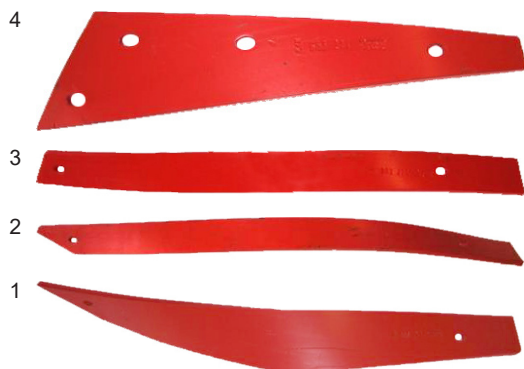

FLEX SLIDDELE

Passende for Kverneland - side 2/2

2018

Muldplade til krop 6, 7 og 8

352-073286	Højre	Pris, kr. 925,00
352-073287	Venstre	Pris, kr. 925,00

Muldplade til krop 9

352-073290	Højre	Pris, kr. 925,00
352-073291	Venstre	Pris, kr. 925,00

Muldplade til krop 28

352-083228	Højre	Pris, kr. 1.045,00
352-083229	Venstre	Pris, kr. 1.045,00

Muldpladeriste til krop 30

352-083214	nr. 4 højre øverst	Pris, kr. 425,00
352-083224	nr. 4 venstre øverst	Pris, kr. 425,00
352-083213	nr. 3 højre	Pris, kr. 224,00
352-083223	nr. 3 venstre	Pris, kr. 224,00
352-083212	nr. 2 højre	Pris, kr. 264,00
352-083222	nr. 2 venstre	Pris, kr. 264,00
352-083211	nr. 1 højre nederst	Pris, kr. 425,00
352-083221	nr. 1 venstre nederst	Pris, kr. 425,00

Plast mellemstykke til muldpladeriste krop 30

352-083215	Nederst	Pris, kr. 60,00
352-083216	Mellem	Pris, kr. 60,00
352-083217	Øverst	Pris, kr. 60,00

Brystplade til krop 6, 7, 8 og 28

352-073250	Højre	Pris, kr. 129,00
352-073251	Venstre	Pris, kr. 129,00

Brystplade til krop 9

352-073256	Højre	Pris, kr. 129,00
352-073257	Venstre	Pris, kr. 129,00

Brystplade til krop 30

352-073230	Højre	Pris, kr. 158,00
352-073231	Venstre	Pris, kr. 158,00

Halmforplovsmuldplader

352-076812	Højre	Pris, kr. 230,00
352-076813	Venstre	Pris, kr. 230,00

Forplovsmuldplader

352-066880	Højre	Pris, kr. 145,00
352-066881	Venstre	Pris, kr. 145,00

Forplovskær

352-066868	Højre	Pris, kr. 75,00
352-066869	Venstre	Pris, kr. 75,00

Priserne er excl. moms.
Vi tager forbehold for trykfejl og evt. udsolgte varer.

Flex
TRADING A/S

Hvidemøllevej 9-11 - 8920 Randers NV
Tlf. 89 14 14 89 - Fax 89 14 14 90

www.flextradingonline.dk - online@flextrading.dk