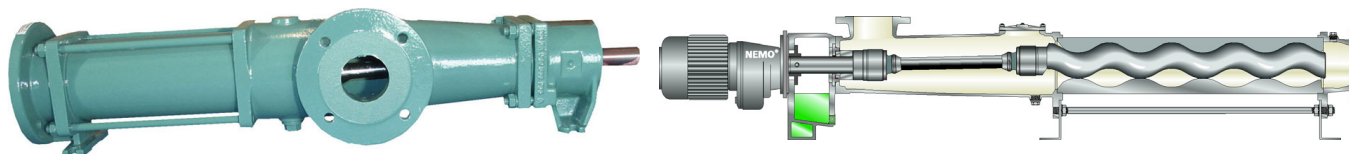

FLEX SLIDDELE

Passende for Big Dutchman - side1/2

2022

Varenummer	Varenavn	Pris excl. Moms
NX417	Excentersnekkepumpe type NX 417 Netzsch u/motor	24.500,00
NM045BY01L06B-M	Netzsch Excentersnekkepumpe NM045I m/3kw Gearmotor-400 omdr SK20 100I-4	29.400,00

Varenummer	Varenavn	Pris excl. Moms
167168-M	Stator NX417/NX300	1.555,00
3160803	Netzsch stator NBR NM045 BY01L04B, Type L	2.138,00
3160810M	Netzsch stator NBR NM045 01M, Type M	2.138,00
165460	Rotor til pumpe type NX417 280x120mm grøn	5.408,00
3162279	Netzsch Rotor NW04501L14571 m/lang geometri, type L	5.356,00
3162417	Netzsch Rotor NW04501M14571 m/kort geometri, type M	5.356,00
3162279-H	Rotor Hårdtforkromet NM045 Type L Netzsch	7.072,00
3162417-H	Rotor Hårdtforkromet NM0451 m 14571 Type M Netzsch	6.708,00

Varenummer	Varenavn	Pris excl. Moms
419WABD50	Wangen Pumpe BD 50 Uden Motor	22.500,00
31610071	Stator Wangen 50,0/NBR 280 x 110 mm	1.610,00
31611850	Rotor Wangen 50.0 BD 11850	5.460,00
31611850-H	Rotor Hårdtforkromet til Vangen 50.0	5.928,00